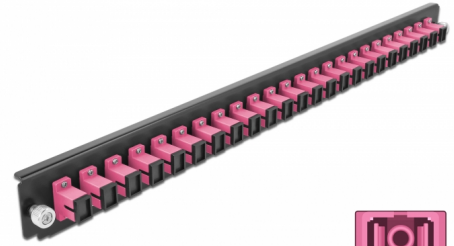

# Delock Prednja ploča 19" spojne kutije 24 ulaza SC Simplex ljubičasta

## Opis

Ova prednja ploča tvrtke Delock može se montirati u 19" spojnu kutiju tvrtke Delock.

## Tehnički podaci

- Priključak:
  - 24 x SC Simplex ženski >
  - 24 x SC Simplex ženski
- Boja: ljubičasta
- Za 24 OM4 višemodni vlakna
- Cirkonijev keramički prsten s poklopcem za zaštitu
- Za montiranje u 19" spojnu kutiju, 1U
- Kućište boja: crno
- Mjere (DxŠxV): oko 482,6 x 44,0 x 44,0 mm

## Physical characteristics

Kućište boja:	crne
Depth:	44 mm
Width:	482,6 mm
Height:	44 mm