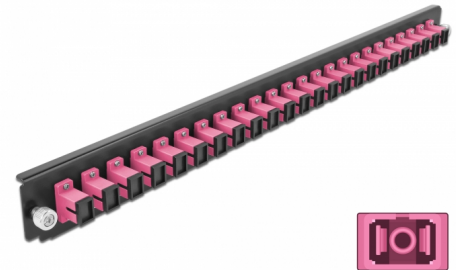

Delock Scatola di giunzione da 19" Pannello frontale da 24 porte SC Simplex viola

Descrizione

Questo pannello frontale Delock può essere montato in una scatola di giunzione da 19" Delock.

Articolo n. 43355

EAN: 4043619433551

Paese di origine: China

Pacchetto: White Box

Dettagli tecnici

- Connettori:
24 x SC Simplex femmina >
24 x SC Simplex femmina
- Colore: viola
- Per 24 fibre Multimode OM4
- Spinotto in ceramica di zirconio con tappo di protezione
- Per il montaggio in scatola di giunzione da 19", 1U
- Custodia colore: nero
- Dimensioni (LxPxA): ca. 482,6 x 44,0 x 44,0 mm

Requisiti di sistema

- Scatola di giunzione per fibre ottiche Delock da 19" 43348

Contenuto della confezione

- Pannello frontale della scatola di giunzione da 19"

Immagini

General

Mounting type:	19 in
----------------	-------

Physical characteristics

Custodia colore:	nero
Depth:	44 mm
Width:	482,6 mm
Height:	44 mm