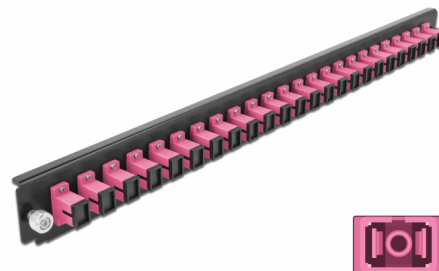

Delock 19" Εμπρόσθιο Κάλυμμα Κυτίου Σύνδεσης με 24 θύρες SC Simplex σύνδεσης βιολετί

Περιγραφή

Αυτό το εμπρόσθιο κάλυμμα της Delock μπορεί να τοποθετηθεί σε ένα κούτι σύνδεσης 19" της Delock.

Αρ. προϊόντος 43355

EAN: 4043619433551

Χώρα προέλευσης: China

Συσκευασία: White Box

Προδιαγραφές

- Συνδετήρας:
 - 24 x SC Simplex θηλυκό >
 - 24 x SC Simplex θηλυκό
- Χρώμα: βιολετί
- Για οπτικές Πολυτροπικό λειτουργίας 24 OM4
- Κεραμικός δακτύλιος καλωδίων ζirkονίου με προστατευτικό καπάκι
- Για τοποθέτηση σε κούτι σύνδεσης 19", 1U
- Περίβλημα Χρώμα: μαύρο
- Διαστάσεις (ΜxΠxΥ): περ. 482,6 x 44,0 x 44,0 mm

Απαιτήσεις συστήματος

- Delock 19" Κούτιου Σύνδεσης Οπτικών Ινών 43348

Περιεχόμενα συσκευασίας

- 19" εμπρόσθιο κάλυμμα κυτίου σύνδεσης

Εικόνες

General

Mounting type:	19 in
----------------	-------

Physical characteristics

Περιβλήμα Χρώμα:	μαύρο
Depth:	44 mm
Width:	482,6 mm
Height:	44 mm