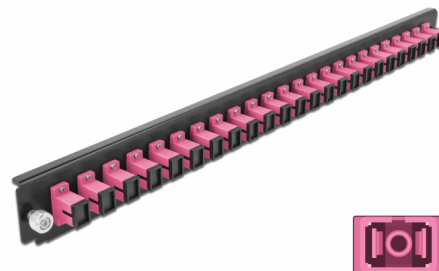

Delock Caja de empalme Panel Frontal 24 puertos SC Simplex violeta de 19"

Descripción

Se puede montar este panel frontal de Delock en una caja de empalme de 19" de Delock.

Número de elemento 43355

EAN: 4043619433551

Pais de origen: China

Paquete: White Box

Detalles técnicos

- Conectores:
 - 24 x SC sencillo hembra >
 - 24 x SC sencillo hembra
- Color: violeta
- Para 24 fibras multimodo OM4
- Contera de cerámica de circonio con tapa de protección
- Para montar en caja de empalmes de 19", 1U
- Carcasa color: negro
- Dimensiones (LAXANxAL): aprox. 482,6 x 44,0 x 44,0 mm

Requisitos del sistema

- Caja de empalme de fibra óptica Delock 43348 de 19"

Contenido del paquete

- Caja de empalme panel frontal de 19"

Image

General

Mounting type:	19 in
----------------	-------

Physical characteristics

Carcasa color:	negro
Depth:	44 mm
Width:	482,6 mm
Height:	44 mm