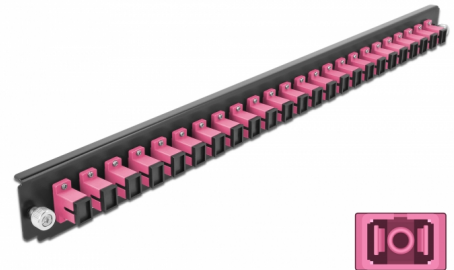

Delock 19" LWL Spleißbox Frontblende 24 Port SC Simplex violett

Beschreibung

Diese Frontblende von Delock kann in die 19" Spleißbox von Delock eingebaut werden.

Artikel-Nr. 43355

EAN: 4043619433551

Ursprungsland: China

Verpackung: White Box

Technische Daten

- Anschlüsse:
24 x SC Simplex Buchse >
24 x SC Simplex Buchse
- Farbe: violett
- Für 24 OM4 Multimode Fasern
- Zirconium Keramik Ferrule mit Schutzkappe
- Zur Montage in 19" Spleißbox, 1 HE
- Gehäusefarbe: schwarz
- Maße (LxBxH): ca. 482,6 x 44,0 x 44,0 mm

Systemvoraussetzungen

- Delock 19" Glasfaser Spleißbox 43348

Packungsinhalt

- 19" Spleißbox Frontblende

Abbildungen

Allgemein

Montageart:	19"
-------------	-----

Physikalische Eigenschaften

Gehäusefarbe:	schwarz
Tiefe:	44 mm
Breite:	482,6 mm
Höhe:	44 mm