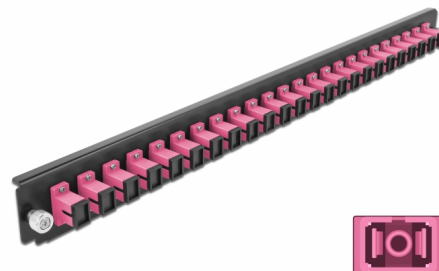

# Delock Přední panel spojovací krabice rozměru 19" na 24 vývodů, SC Simplex, fialová

## Popis

Tento přední panel značky Delock lze namontovat do spojovací krabice rozměru 19" značky Delock.

## Technické detaily

- Konektor:  
24 x SC Simplex samice >  
24 x SC Simplex samice
- Barva: fialová
- Pro 24 multimód vláken OM4
- Zirkonický keramický kroužek s ochranou krytkou
- K montáži do spojovací krabice rozměru 19", 1U
- Pouzdro barva: černá
- Rozměry (DxŠxV): cca. 482,6 x 44,0 x 44,0 mm

## Physical characteristics

Pouzdro barva:	černá
Depth:	44 mm
Width:	482,6 mm
Height:	44 mm