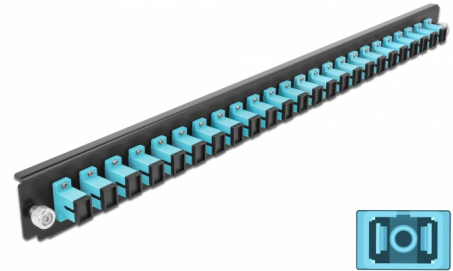

# Delock 19" kötő doboz első panele 24 porttal SC Simplex vízkék

## Leírás

Ez a Delock első panel beépíthető egy Delock 19" kötő dobozba.

## Műszaki adatok

- Csatlakozó:
  - 24 x SC Simplex hüvely >
  - 24 x SC Simplex hüvely
- Szín: vízkék
- 24 db. OM3, többszörös módozatú szálhoz
- Cirkónia kerámiából készült kábelátvezető, védősapkával
- 19" kötő dobozba való beépítéshez, 1U
- Borítás szín: fekete
- Méretek (HxSzxM): kb. 482,6 x 44,0 x 44,0 mm

## Physical characteristics

|               |          |
|---------------|----------|
| Borítás szín: | fekete   |
| Depth:        | 44 mm    |
| Width:        | 482,6 mm |
| Height:       | 44 mm    |