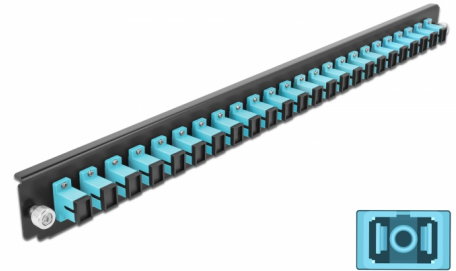

Delock 19" Panoul frontal al manșonului de legătură, 24 porturi SC Simplex, aqua

Descriere scurta

Acest panou frontal de la Delock poate fi montat într-un manșon de legătură 19" de la Delock.

Nr. 43354

EAN: 4043619433544

Țara de origine: China

Pachet: White Box

Detalii tehnice

- Conectori:
 - 24 x mamă SC Simplex >
 - 24 x mamă SC Simplex
- Culoare: aqua
- Pentru 24 de fibre cu un Multimode OM3
- Ferulă ceramică din zirconiu, cu capac de protecție
- Pentru montarea într-un manșon de legătură 19", 1U
- Carcasa uoare: negru
- Dimensiunii (Lxlxl): aprox. 482,6 x 44,0 x 44,0 mm

Cerinte de sistem

- Delock 19" Manșon de legătură din fibră optică 43348

Pachetul contine

- 19" panoul frontal al manșonului de legătură

Imagini

General

Mounting type:	19 in
----------------	-------

Physical characteristics

Carcasa uloare:	negru
Depth:	44 mm
Width:	482,6 mm
Height:	44 mm