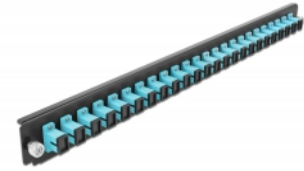

Delock 19" Panoul frontal al manșonului de legătură, 24 porturi SC Simplex, aqua

Descriere scurta

Acest panou frontal de la Delock poate fi montat într-un manșon de legătură 19" de la Delock.

Nr. 43354

EAN: 4043619433544

Țara de origine: China

Pachet: White Box

Detalii tehnice

- Conectori:
 - 24 x mamă SC Simplex >
 - 24 x mamă SC Simplex
- Culoare: aqua
- Pentru 24 de fibre cu un Multimode OM3
- Ferulă ceramică din zirconiu, cu capac de protecție
- Pentru montarea într-un manșon de legătură 19", 1U
- Carcasa uoare: negru
- Dimensiunii (Lxlxl): aprox. 482,6 x 44,0 x 44,0 mm

Cerinte de sistem

- Delock 19" Manșon de legătură din fibră optică 43348

Pachetul contine

- 19" panoul frontal al manșonului de legătură

Imagini

General

Mounting type:	19 in
----------------	-------

Physical characteristics

Carcasa uloare:	negru
Depth:	44 mm
Width:	482,6 mm
Height:	44 mm