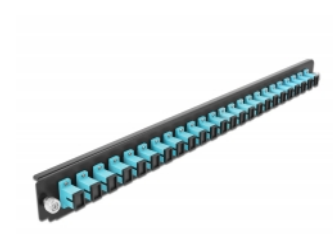

Delock Panel frontowy 19", 24 porty SC Simplex, morski

Opis

Panel Delock 19" może być montowany na puszcze Delock 19".

Numer artykułu 43354

EAN: 4043619433544

Kraj pochodzenia: China

Opakowanie: White Box

Szczegóły techniczne

- Złącze:
 - 24 x SC Simplex żeński >
 - 24 x SC Simplex żeński
- Kolorystyka: morski
- Do światłowodów wielomodowy 24 OM3
- Tulejka z ceramiki cyrkonowej z zaślepką
- Do montowania puszce 19", 1U
- Obudowa kolor: czarny
- Wymiary (DxSxW): ok. 482,6 x 44,0 x 44,0 mm

Wymagania systemowe

- Puszka kablowa Delock 19" do światłowodu, 43348

Zawartość opakowania

- Panel frontowy puszki 19"

Zdjęcia

General

Mounting type:	19 in
----------------	-------

Physical characteristics

Obudowa kolor:	czarny
Depth:	44 mm
Width:	482,6 mm
Height:	44 mm