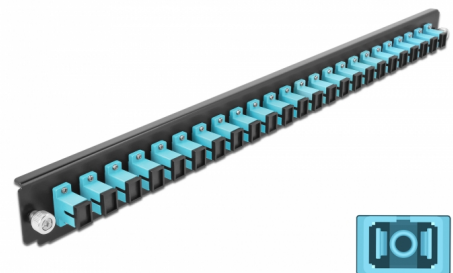

Delock Panel frontowy 19", 24 porty SC Simplex, morski

Opis

Panel Delock 19" może być montowany na puszcze Delock 19".

Numer artykułu 43354

EAN: 4043619433544

Kraj pochodzenia: China

Opakowanie: White Box

Szczegóły techniczne

- Złącze:
 - 24 x SC Simplex żeński >
 - 24 x SC Simplex żeński
- Kolorystyka: morski
- Do światłowodów wielomodowy 24 OM3
- Tulejka z ceramiki cyrkonowej z zaślepką
- Do montowania puszce 19", 1U
- Obudowa kolor: czarny
- Wymiary (DxSxW): ok. 482,6 x 44,0 x 44,0 mm

Wymagania systemowe

- Puszka kablowa Delock 19" do światłowodu, 43348

Zawartość opakowania

- Panel frontowy puszki 19"

Zdjęcia

General

Mounting type:	19 in
----------------	-------

Physical characteristics

Obudowa kolor:	czarny
Depth:	44 mm
Width:	482,6 mm
Height:	44 mm