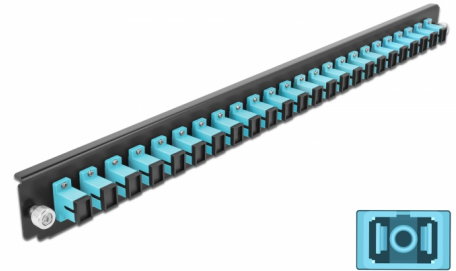

Delock Prednja ploča 19" spojne kutije 24 ulaza SC Simplex akvamarin

Opis

Ova prednja ploča tvrtke Delock može se montirati u 19" spojnu kutiju tvrtke Delock.

Predmet br. 43354

EAN: 4043619433544

Zemlja podrijetla: China

Pakiranje: White Box

Tehnički podaci

- Priključak:
 - 24 x SC Simplex ženski >
 - 24 x SC Simplex ženski
- Boja: akvamarin
- Za 24 OM3 višemodni vlakna
- Cirkonijski keramički prsten s poklopcem za zaštitu
- Za montiranje u 19" spojnu kutiju, 1U
- Kućište boja: crno
- Mjere (DxŠxV): oko 482,6 x 44,0 x 44,0 mm

Preduvjeti sustava

- Delock 19" spojna kutija s optičkim vlaknima 43348

Sadržaj pakiranja

- Prednja ploča 19" spojne kutije

Slike

General

Mounting type:	19 in
----------------	-------

Physical characteristics

Kućište boja:	crne
Depth:	44 mm
Width:	482,6 mm
Height:	44 mm