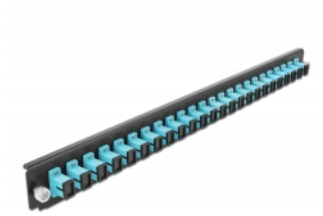

Delock Prednja ploča 19" spojne kutije 24 ulaza SC Simplex akvamarin

Opis

Ova prednja ploča tvrtke Delock može se montirati u 19" spojnu kutiju tvrtke Delock.

Predmet br. 43354

EAN: 4043619433544

Zemlja podrijetla: China

Pakiranje: White Box

Tehnički podaci

- Priključak:
 - 24 x SC Simplex ženski >
 - 24 x SC Simplex ženski
- Boja: akvamarin
- Za 24 OM3 višemodni vlakna
- Cirkonijski keramički prsten s poklopcem za zaštitu
- Za montiranje u 19" spojnu kutiju, 1U
- Kućište boja: crno
- Mjere (DxŠxV): oko 482,6 x 44,0 x 44,0 mm

Preduvjeti sustava

- Delock 19" spojna kutija s optičkim vlaknima 43348

Sadržaj pakiranja

- Prednja ploča 19" spojne kutije

Slike

General

Mounting type:	19 in
----------------	-------

Physical characteristics

Kućište boja:	crne
Depth:	44 mm
Width:	482,6 mm
Height:	44 mm