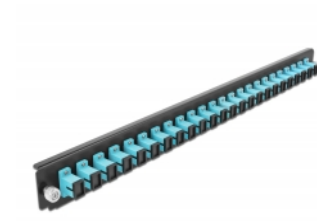

Delock Scatola di giunzione da 19" Pannello frontale da 24 porte SC Simplex azzurro

Descrizione

Questo pannello frontale Delock può essere montato in una scatola di giunzione da 19" Delock.

Articolo n. 43354

EAN: 4043619433544

Paese di origine: China

Pacchetto: White Box

Dettagli tecnici

- Connettori:
24 x SC Simplex femmina >
24 x SC Simplex femmina
- Colore: azzurro
- Per 24 fibre Multimode OM3
- Spinotto in ceramica di zirconio con tappo di protezione
- Per il montaggio in scatola di giunzione da 19", 1U
- Custodia colore: nero
- Dimensioni (LxPxA): ca. 482,6 x 44,0 x 44,0 mm

Requisiti di sistema

- Scatola di giunzione per fibre ottiche Delock da 19" 43348

Contenuto della confezione

- Pannello frontale della scatola di giunzione da 19"

Immagini

General

Mounting type:	19 in
----------------	-------

Physical characteristics

Custodia colore:	nero
Depth:	44 mm
Width:	482,6 mm
Height:	44 mm