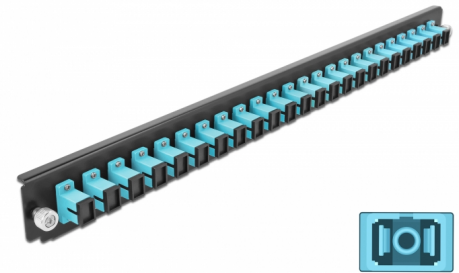

Delock Panneau frontal de boîtier d'épissure 19", 24 ports SC Simplex ,aqua

Description

Ce panneau frontal de Delock peut être monté sur un boîtier à épissure de 19" Delock.

N° produit 43354

EAN: 4043619433544

Pays d'origine: China

Emballage: White Box

Détails techniques

- Connecteurs :
24 x SC Simplex femelle >
24 x SC Simplex femelle
- Couleur : aqua
- Pour 24 fibres OM3 multimode
- Férule en céramique de zircone avec capuchon de protection
- Pour le montage sur un boîtier à épissure 19", 1 unité
- Boîtier couleur: noir
- Dimensions (LxlxH) : env. 482,6 x 44,0 x 44,0 mm

Configuration système requise

- Boîtier 19" à épissure de fibre optique 43348 de Delock

Contenu de l'emballage

- Panneau frontal de boîtier à épaisseur 19"

Image

General

Mounting type:	19 in
----------------	-------

Physical characteristics

Boitier couleur:	noir
Depth:	44 mm
Width:	482,6 mm
Height:	44 mm