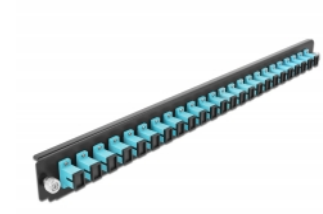

Delock Panneau frontal de boîtier d'épissure 19", 24 ports SC Simplex ,aqua

Description

Ce panneau frontal de Delock peut être monté sur un boîtier à épissure de 19" Delock.

N° produit 43354

EAN: 4043619433544

Pays d'origine: China

Emballage: White Box

Détails techniques

- Connecteurs :
24 x SC Simplex femelle >
24 x SC Simplex femelle
- Couleur : aqua
- Pour 24 fibres OM3 multimode
- Férule en céramique de zircone avec capuchon de protection
- Pour le montage sur un boîtier à épissure 19", 1 unité
- Boîtier couleur: noir
- Dimensions (LxlxH) : env. 482,6 x 44,0 x 44,0 mm

Configuration système requise

- Boîtier 19" à épissure de fibre optique 43348 de Delock

Contenu de l'emballage

- Panneau frontal de boîtier à épaisseur 19"

Image

General

Mounting type:	19 in
----------------	-------

Physical characteristics

Boitier couleur:	noir
Depth:	44 mm
Width:	482,6 mm
Height:	44 mm