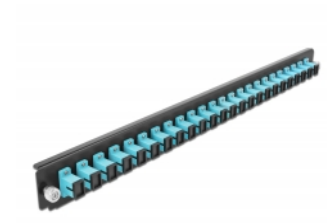

Delock Caja de empalme Panel Frontal 24 puertos SC Simplex aguamarina de 19"

Descripción

Se puede montar este panel frontal de Delock en una caja de empalme de 19" de Delock.

Número de elemento 43354

EAN: 4043619433544

Pais de origen: China

Paquete: White Box

Detalles técnicos

- Conectores:
 - 24 x SC sencillo hembra >
 - 24 x SC sencillo hembra
- Color: aguamarina
- Para 24 fibras multimodo OM3
- Contera de cerámica de circonio con tapa de protección
- Para montar en caja de empalmes de 19", 1U
- Carcasa color: negro
- Dimensiones (LxANxAL): aprox. 482,6 x 44,0 x 44,0 mm

Requisitos del sistema

- Caja de empalme de fibra óptica Delock 43348 de 19"

Contenido del paquete

- Caja de empalme panel frontal de 19"

Image

General

Mounting type:	19 in
----------------	-------

Physical characteristics

Carcasa color:	negro
Depth:	44 mm
Width:	482,6 mm
Height:	44 mm