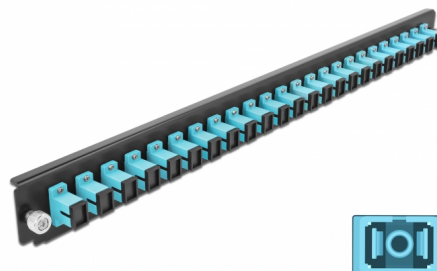

Delock Caja de empalme Panel Frontal 24 puertos SC Simplex aguamarina de 19"

Descripción

Se puede montar este panel frontal de Delock en una caja de empalme de 19" de Delock.

Número de elemento 43354

EAN: 4043619433544

Pais de origen: China

Paquete: White Box

Detalles técnicos

- Conectores:
 - 24 x SC sencillo hembra >
 - 24 x SC sencillo hembra
- Color: aguamarina
- Para 24 fibras multimodo OM3
- Contera de cerámica de circonio con tapa de protección
- Para montar en caja de empalmes de 19", 1U
- Carcasa color: negro
- Dimensiones (LxANxAL): aprox. 482,6 x 44,0 x 44,0 mm

Requisitos del sistema

- Caja de empalme de fibra óptica Delock 43348 de 19"

Contenido del paquete

- Caja de empalme panel frontal de 19"

Image

General

Mounting type:	19 in
----------------	-------

Physical characteristics

Carcasa color:	negro
Depth:	44 mm
Width:	482,6 mm
Height:	44 mm