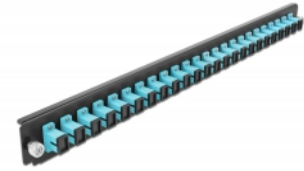

Delock 19" LWL Spleißbox Frontblende 24 Port SC Simplex aqua

Beschreibung

Diese Frontblende von Delock kann in die 19" Spleißbox von Delock eingebaut werden.

Artikel-Nr. 43354

EAN: 4043619433544

Ursprungsland: China

Verpackung: White Box

Technische Daten

- Anschlüsse:
24 x SC Simplex Buchse >
24 x SC Simplex Buchse
- Farbe: aqua
- Für 24 OM3 Multimode Fasern
- Zirconium Keramik Ferrule mit Schutzkappe
- Zur Montage in 19" Spleißbox, 1 HE
- Gehäusefarbe: schwarz
- Maße (LxBxH): ca. 482,6 x 44,0 x 44,0 mm

Systemvoraussetzungen

- Delock 19" Glasfaser Spleißbox 43348

Packungsinhalt

- 19" Spleißbox Frontblende

Abbildungen

Allgemein

Montageart:	19"
-------------	-----

Physikalische Eigenschaften

Gehäusefarbe:	schwarz
Tiefe:	44 mm
Breite:	482,6 mm
Höhe:	44 mm