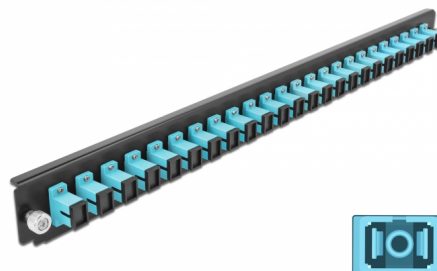

Delock Přední panel spojovací krabice rozměru 19" na 24 vývodů, SC Simplex, aqua

Popis

Tento přední panel značky Delock lze namontovat do spojovací krabice rozměru 19" značky Delock.

Číslo produktu 43354

EAN: 4043619433544

Země původu: China

Balení: White Box

Technické detaily

- Konektor:
24 x SC Simplex samice >
24 x SC Simplex samice
- Barva: aqua
- Pro 24 multimód vláken OM3
- Zirkonický keramický kroužek s ochranou krytkou
- K montáži do spojovací krabice rozměru 19", 1U
- Pouzdro barva: černá
- Rozměry (DxŠxV): cca. 482,6 x 44,0 x 44,0 mm

Systémové požadavky

- Spojovací krabice na optická vlákna 43348, rozměr 19", značky Delock

Obsah balení

- Přední panel spojovací krabice rozměru 19"

Příslušenství

General

Mounting type:	19 in
----------------	-------

Physical characteristics

Pouzdro barva:	černá
Depth:	44 mm
Width:	482,6 mm
Height:	44 mm