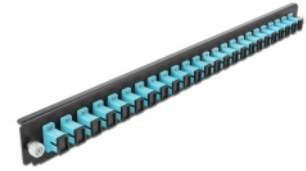

Delock Přední panel spojovací krabice rozměru 19" na 24 vývodů, SC Simplex, aqua

Popis

Tento přední panel značky Delock lze namontovat do spojovací krabice rozměru 19" značky Delock.

Číslo produktu 43354

EAN: 4043619433544

Země původu: China

Balení: White Box

Technické detaily

- Konektor:
24 x SC Simplex samice >
24 x SC Simplex samice
- Barva: aqua
- Pro 24 multimód vláken OM3
- Zirkonický keramický kroužek s ochranou krytkou
- K montáži do spojovací krabice rozměru 19", 1U
- Pouzdro barva: černá
- Rozměry (DxŠxV): cca. 482,6 x 44,0 x 44,0 mm

Systémové požadavky

- Spojovací krabice na optická vlákna 43348, rozměr 19", značky Delock

Obsah balení

- Přední panel spojovací krabice rozměru 19"

Příslušenství

General

Mounting type:	19 in
----------------	-------

Physical characteristics

Pouzdro barva:	černá
Depth:	44 mm
Width:	482,6 mm
Height:	44 mm