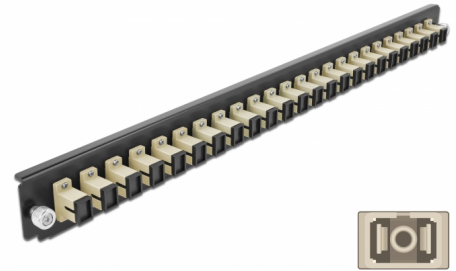

Delock 19" kötő doboz első panele 24 porttal SC Simplex bézs

Leírás

Ez a Delock első panel beépíthető egy Delock 19" kötő dobozba.

Tételszám 43353

EAN: 4043619433537

Származási hely: China

Csomag: White Box

Műszaki adatok

- Csatlakozó:
 - 24 x SC Simplex hüvely >
 - 24 x SC Simplex hüvely
- Szín: bézs
- 24 db. OM2, többszörös módozatú szálhoz
- Cirkónia kerámiából készült kábelátvezető, védősapkával
- 19" kötő dobozba való beépítéshez, 1U
- Borítás szín: fekete
- Méretek (HxSzxM): kb. 482,6 x 44,0 x 44,0 mm

Rendszerkövetelmények

- Delock 19" optikai kötő doboz 43348

A csomag tartalma

- 19" kötő doboz első panelje

Képek

General

Mounting type:	19 in
----------------	-------

Physical characteristics

Borítás szín:	fekete
Depth:	44 mm
Width:	482,6 mm
Height:	44 mm