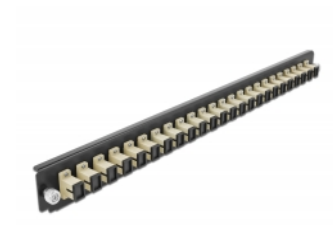

Delock 19" kötő doboz első panele 24 porttal SC Simplex bézs

Leírás

Ez a Delock első panel beépíthető egy Delock 19" kötő dobozba.

Tételszám 43353

EAN: 4043619433537

Származási hely: China

Csomag: White Box

Műszaki adatok

- Csatlakozó:
 - 24 x SC Simplex hüvely >
 - 24 x SC Simplex hüvely
- Szín: bézs
- 24 db. OM2, többszörös módozatú szálhoz
- Cirkónia kerámiából készült kábelátvezető, védősapkával
- 19" kötő dobozba való beépítéshez, 1U
- Borítás szín: fekete
- Méretek (HxSzxM): kb. 482,6 x 44,0 x 44,0 mm

Rendszerkövetelmények

- Delock 19" optikai kötő doboz 43348

A csomag tartalma

- 19" kötő doboz első panelje

Képek

General

Mounting type:	19 in
----------------	-------

Physical characteristics

Borítás szín:	fekete
Depth:	44 mm
Width:	482,6 mm
Height:	44 mm