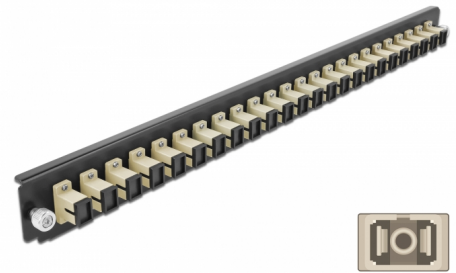

# Delock 19" Frontpanel för skarvbox 24 portar SC Simplex beige

## Beskrivning

Frontpanel från Delock som kan monteras i en 19" skarvbox från Delock.

## Specifikationer

- Anslutning:  
24 x SC Simplex hona >  
24 x SC Simplex hona
- Färg: beige
- För 24 OM2-Multimodefiber
- Zirkonkeramikbeslag med skyddskåpa
- För montering i 19" skarvbox, 1U
- Hölje färg: svart
- Mått (LxBxH): ca 482,6 x 44,0 x 44,0 mm

## Physical characteristics

Hölje färg:	svart
Depth:	44 mm
Width:	482,6 mm
Height:	44 mm