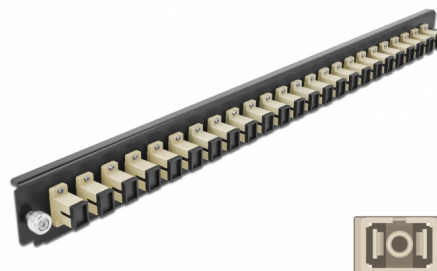

Delock 19" Panoul frontal al manșonului de legătură, 24 porturi SC Simplex, bej

Descriere scurta

Acest panou frontal de la Delock poate fi montat într-un manșon de legătură 19" de la Delock.

Nr. 43353

EAN: 4043619433537

Țara de origine: China

Pachet: White Box

Detalii tehnice

- Conectori:
 - 24 x mamă SC Simplex >
 - 24 x mamă SC Simplex
- Culoare: bej
- Pentru 24 de fibre cu un Multimode OM2
- Ferulă ceramică din zirconiu, cu capac de protecție
- Pentru montarea într-un manșon de legătură 19", 1U
- Carcasa uoare: negru
- Dimensiunii (Lxlxl): aprox. 482,6 x 44,0 x 44,0 mm

Cerinte de sistem

- Delock 19" Manșon de legătură din fibră optică 43348

Pachetul contine

- 19" panoul frontal al manșonului de legătură

Imagini

General

Mounting type:	19 in
----------------	-------

Physical characteristics

Carcasa uloare:	negru
Depth:	44 mm
Width:	482,6 mm
Height:	44 mm