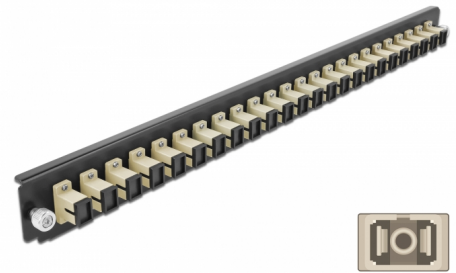

# Delock Panel frontowy 19", 24 porty SC Simplex, beżowy

## Opis

Panel Delock 19" może być montowany na puszce Delock 19".

**Numer artykułu 43353**

EAN: 4043619433537

Kraj pochodzenia: China

Opakowanie: White Box

## Szczegóły techniczne

- Złącze:  
24 x SC Simplex żeński >  
24 x SC Simplex żeński
- Kolor: beżowy
- Do światłowodów wielomodowy 24 OM2
- Tulejka z ceramiki cyrkonowej z zaślepką
- Do montowania puszce 19", 1U
- Obudowa kolor: czarny
- Wymiary (DxSxW): ok. 482,6 x 44,0 x 44,0 mm

## Physical characteristics

Obudowa kolor:	czarny
Depth:	44 mm
Width:	482,6 mm
Height:	44 mm