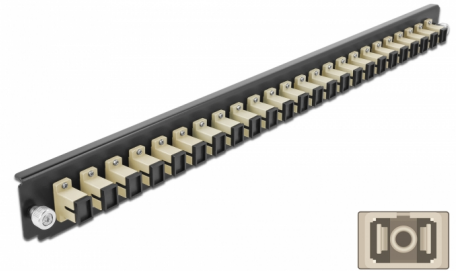

Delock Prednja ploča 19" spojne kutije 24 ulaza SC Simplex bež

Opis

Ova prednja ploča tvrtke Delock može se montirati u 19" spojnu kutiju tvrtke Delock.

Predmet br. 43353

EAN: 4043619433537

Zemlja podrijetla: China

Pakiranje: White Box

Tehnički podaci

- Priključak:
 - 24 x SC Simplex ženski >
 - 24 x SC Simplex ženski
- Boja: bež
- Za 24 OM2 višemedni vlakna
- Cirkonijev keramički prsten s poklopcem za zaštitu
- Za montiranje u 19" spojnu kutiju, 1U
- Kućište boja: crno
- Mjere (DxŠxV): oko 482,6 x 44,0 x 44,0 mm

Preduvjeti sustava

- Delock 19" spojna kutija s optičkim vlaknima 43348

Sadržaj pakiranja

- Prednja ploča 19" spojne kutije

Slike

General

Mounting type:	19 in
----------------	-------

Physical characteristics

Kućíšte boja:	crne
Depth:	44 mm
Width:	482,6 mm
Height:	44 mm