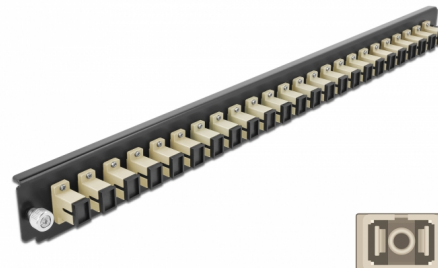

Delock 19" Εμπρόσθιο Κάλυμμα Κυτίου Σύνδεσης με 24 θύρες SC Simplex σύνδεσης μπεζ

Περιγραφή

Αυτό το εμπρόσθιο κάλυμμα της Delock μπορεί να τοποθετηθεί σε ένα κούτι σύνδεσης 19" της Delock.

Αρ. προϊόντος 43353

EAN: 4043619433537

Χώρα προέλευσης: China

Συσκευασία: White Box

Προδιαγραφές

- Συνδετήρας:
 - 24 x SC Simplex θηλυκό >
 - 24 x SC Simplex θηλυκό
- Χρώμα: μπεζ
- Για οπτικές Πολυτροπικό λειτουργίας 24 OM2
- Κεραμικός δακτύλιος καλωδίων ζirkονίου με προστατευτικό καπάκι
- Για τοποθέτηση σε κούτι σύνδεσης 19", 1U
- Περίβλημα Χρώμα: μαύρο
- Διαστάσεις (ΜxΠxΥ): περ. 482,6 x 44,0 x 44,0 mm

Απαιτήσεις συστήματος

- Delock 19" Κυτίου Σύνδεσης Οπτικών Ινών 43348

Περιεχόμενα συσκευασίας

- 19" εμπρόσθιο κάλυμμα κυτίου σύνδεσης

Εικόνες

General

Mounting type:	19 in
----------------	-------

Physical characteristics

Περιβλήμα Χρώμα:	μαύρο
Depth:	44 mm
Width:	482,6 mm
Height:	44 mm