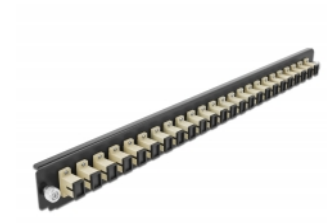

- Caja de empalme panel frontal de 19"

Image