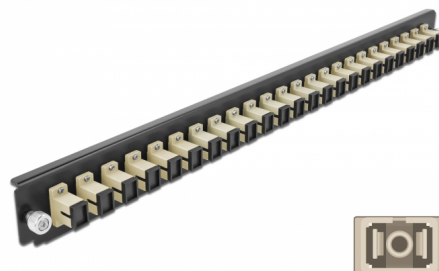

# Delock Caja de empalme Panel Frontal 24 puertos SC Simplex beis de 19"

## Descripción

Se puede montar este panel frontal de Delock en una caja de empalme de 19" de Delock.

**Número de elemento 43353**

EAN: 4043619433537

Pais de origen: China

Paquete: White Box

## Detalles técnicos

- Conectores:
  - 24 x SC sencillo hembra >
  - 24 x SC sencillo hembra
- Color: beis
- Para 24 fibras multimodo OM2
- Contera de cerámica de circonio con tapa de protección
- Para montar en caja de empalmes de 19", 1U
- Carcasa color: negro
- Dimensiones (LAXANxAL): aprox. 482,6 x 44,0 x 44,0 mm

## Physical characteristics

Carcasa color:	negro
Depth:	44 mm
Width:	482,6 mm
Height:	44 mm