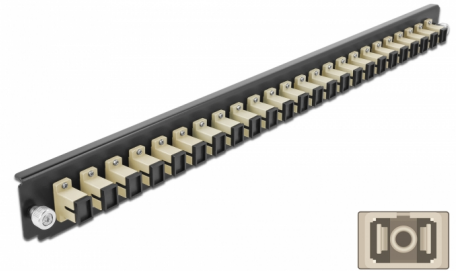

Delock Přední panel spojovací krabice rozměru 19" na 24 vývodů, SC Simplex, šedá

Popis

Tento přední panel značky Delock lze namontovat do spojovací krabice rozměru 19" značky Delock.

Číslo produktu 43353

EAN: 4043619433537

Země původu: China

Balení: White Box

Technické detaily

- Konektor:
24 x SC Simplex samice >
24 x SC Simplex samice
- Barva: šedá
- Pro 24 multimód vláken OM2
- Zirkonický keramický kroužek s ochranou krytkou
- K montáži do spojovací krabice rozměru 19", 1U
- Pouzdro barva: černá
- Rozměry (DxŠxV): cca. 482,6 x 44,0 x 44,0 mm

Systemové požadavky

- Spojovací krabice na optická vlákna 43348, rozměr 19", značky Delock

Obsah balení

- Přední panel spojovací krabice rozměru 19"

Příslušenství

General

Mounting type:	19 in
----------------	-------

Physical characteristics

Pouzdro barva:	černá
Depth:	44 mm
Width:	482,6 mm
Height:	44 mm