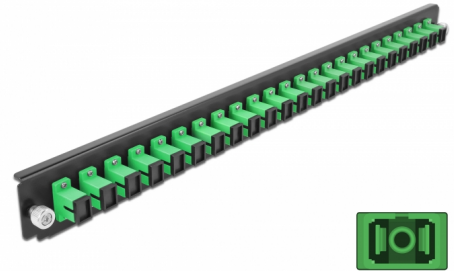

# Delock 19" kötő doboz első panele 24 porttal SC Simplex zöld

## Leírás

Ez a Delock első panel beépíthető egy Delock 19" kötő dobozba.

## Műszaki adatok

- Csatlakozó:
  - 24 x SC Simplex hüvely >
  - 24 x SC Simplex hüvely
- Szín: zöld
- 24 db. OS2, egyetlen módozatú szálhoz
- Cirkónia kerámiából készült kábelátvezető, védősapkával
- 19" kötő dobozba való beépítéshez, 1U
- Borítás szín: fekete
- Méretek (HxSzxM): kb. 482,6 x 44,0 x 44,0 mm

## Physical characteristics

Borítás szín:	fekete
Depth:	44 mm
Width:	482,6 mm
Height:	44 mm