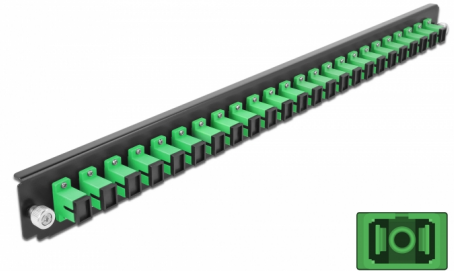

Delock 19" Frontpanel för skarvbox 24 portar SC Simplex grön

Beskrivning

Frontpanel från Delock som kan monteras i en 19" skarvbox från Delock.

Artikelnummer 43352

EAN: 4043619433520

Ursprungsland: China

Paket: White Box

Specifikationer

- Anslutning:
24 x SC Simplex hona >
24 x SC Simplex hona
- Färg: grön
- För 24 OS2-enstegsfiber
- Zirkonkeramikbeslag med skyddskåpa
- För montering i 19" skarvbox, 1U
- Hölje färg: svart
- Mått (LxBxH): ca 482,6 x 44,0 x 44,0 mm

Systemkrav

- Delock 19" skarvbox för fiberoptik 43350

Paketets innehåll

- 19" frontpanel för skarvbox

Bilder

General

Mounting type:	19 in
----------------	-------

Physical characteristics

Hölje färg:	svart
Depth:	44 mm
Width:	482,6 mm
Height:	44 mm