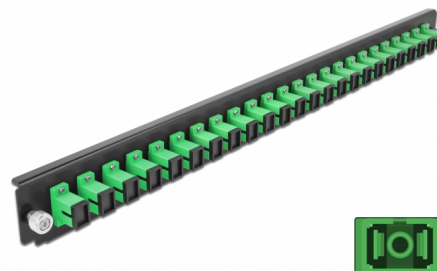

Delock 19" Panoul frontal al manșonului de legătură, 24 porturi SC Simplex, verde

Descriere scurta

Acest panou frontal de la Delock poate fi montat într-un manșon de legătură 19" de la Delock.

Nr. 43352

EAN: 4043619433520

Țara de origine: China

Pachet: White Box

Detalii tehnice

- Conectori:
 - 24 x mamă SC Simplex >
 - 24 x mamă SC Simplex
- Culoare: verde
- Pentru 24 de fibre cu un singur mod OS2
- Ferulă ceramică din zirconiu, cu capac de protecție
- Pentru montarea într-un manșon de legătură 19", 1U
- Carcasa uoare: negru
- Dimensiunii (Lxlxl): aprox. 482,6 x 44,0 x 44,0 mm

Cerinte de sistem

- Delock 19" Manșon de legătură din fibră optică 43350

Pachetul contine

- 19" panoul frontal al manșonului de legătură

Imagini

General

Mounting type:	19 in
----------------	-------

Physical characteristics

Carcasa uloare:	negru
Depth:	44 mm
Width:	482,6 mm
Height:	44 mm