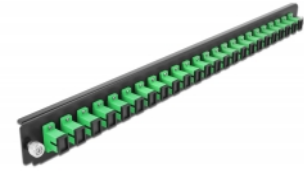

Delock 19" Panoul frontal al manșonului de legătură, 24 porturi SC Simplex, verde

Descriere scurta

Acest panou frontal de la Delock poate fi montat într-un manșon de legătură 19" de la Delock.

Nr. 43352

EAN: 4043619433520

Țara de origine: China

Pachet: White Box

Detalii tehnice

- Conectori:
 - 24 x mamă SC Simplex >
 - 24 x mamă SC Simplex
- Culoare: verde
- Pentru 24 de fibre cu un singur mod OS2
- Ferulă ceramică din zirconiu, cu capac de protecție
- Pentru montarea într-un manșon de legătură 19", 1U
- Carcasa uoare: negru
- Dimensiunii (Lxlxl): aprox. 482,6 x 44,0 x 44,0 mm

Cerinte de sistem

- Delock 19" Manșon de legătură din fibră optică 43350

Pachetul contine

- 19" panoul frontal al manșonului de legătură

Imagini

General

Mounting type:	19 in
----------------	-------

Physical characteristics

Carcasa uloare:	negru
Depth:	44 mm
Width:	482,6 mm
Height:	44 mm