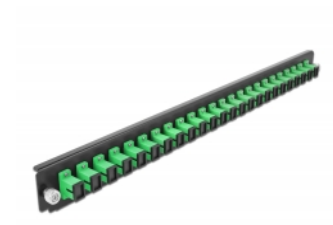

Delock Panel frontowy 19", 24 porty SC Simplex, zielony

Opis

Panel Delock 19" może być montowany na puszcze Delock 19".

Numer artykułu 43352

EAN: 4043619433520

Kraj pochodzenia: China

Opakowanie: White Box

Szczegóły techniczne

- Złącze:
24 x SC Simplex żeński >
24 x SC Simplex żeński
- Kolor: zielony
- Do światłowodów jednomodowych 24 OS2
- Tulejka z ceramiki cyrkonowej z zaślepką
- Do montowania puszce 19", 1U
- Obudowa kolor: czarny
- Wymiary (DxSxW): ok. 482,6 x 44,0 x 44,0 mm

Wymagania systemowe

- Puszka kablowa Delock 19" do światłowodu, 43350

Zawartość opakowania

- Panel frontowy puszki 19"

Zdjęcia

General

Mounting type:	19 in
----------------	-------

Physical characteristics

Obudowa kolor:	czarny
Depth:	44 mm
Width:	482,6 mm
Height:	44 mm