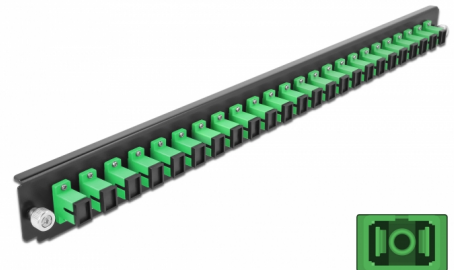

Delock Panel frontowy 19", 24 porty SC Simplex, zielony

Opis

Panel Delock 19" może być montowany na puszcze Delock 19".

Numer artykułu 43352

EAN: 4043619433520

Kraj pochodzenia: China

Opakowanie: White Box

Szczegóły techniczne

- Złącze:
24 x SC Simplex żeński >
24 x SC Simplex żeński
- Kolor: zielony
- Do światłowodów jednomodowych 24 OS2
- Tulejka z ceramiki cyrkonowej z zaślepką
- Do montowania puszce 19", 1U
- Obudowa kolor: czarny
- Wymiary (DxSxW): ok. 482,6 x 44,0 x 44,0 mm

Wymagania systemowe

- Puszka kablowa Delock 19" do światłowodu, 43350

Zawartość opakowania

- Panel frontowy puszki 19"

Zdjęcia

General

Mounting type:	19 in
----------------	-------

Physical characteristics

Obudowa kolor:	czarny
Depth:	44 mm
Width:	482,6 mm
Height:	44 mm