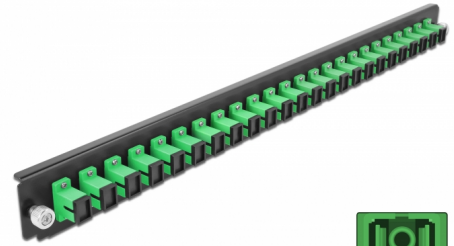

Delock Prednja ploča 19" spojne kutije 24 ulaza SC Simplex zeleno

Opis

Ova prednja ploča tvrtke Delock može se montirati u 19" spojnu kutiju tvrtke Delock.

Predmet br. 43352

EAN: 4043619433520

Zemlja podrijetla: China

Pakiranje: White Box

Tehnički podaci

- Priključak:
 - 24 x SC Simplex ženski >
 - 24 x SC Simplex ženski
- Boja: zeleno
- Za 24 OS2 jednostruka vlakna
- Cirkonijski keramički prsten s poklopcem za zaštitu
- Za montiranje u 19" spojnu kutiju, 1U
- Kućište boja: crno
- Mjere (DxŠxV): oko 482,6 x 44,0 x 44,0 mm

Preduvjeti sustava

- Delock 19" spojna kutija s optičkim vlaknima 43350

Sadržaj pakiranja

- Prednja ploča 19" spojne kutije

Slike

General

Mounting type:	19 in
----------------	-------

Physical characteristics

Kućište boja:	crne
Depth:	44 mm
Width:	482,6 mm
Height:	44 mm