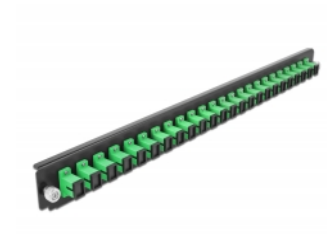

Delock Scatola di giunzione da 19" Pannello frontale da 24 porte SC Simplex verde

Descrizione

Questo pannello frontale Delock può essere montato in una scatola di giunzione da 19" Delock.

Articolo n. 43352

EAN: 4043619433520

Paese di origine: China

Pacchetto: White Box

Dettagli tecnici

- Connettori:
24 x SC Simplex femmina >
24 x SC Simplex femmina
- Colore: verde
- Per 24 fibre monomodali OS2
- Spinotto in ceramica di zirconio con tappo di protezione
- Per il montaggio in scatola di giunzione da 19", 1U
- Custodia colore: nero
- Dimensioni (LxPxA): ca. 482,6 x 44,0 x 44,0 mm

Requisiti di sistema

- Scatola di giunzione per fibre ottiche Delock da 19" 43350

Contenuto della confezione

- Pannello frontale della scatola di giunzione da 19"

Immagini

General

Mounting type:	19 in
----------------	-------

Physical characteristics

Custodia colore:	nero
Depth:	44 mm
Width:	482,6 mm
Height:	44 mm