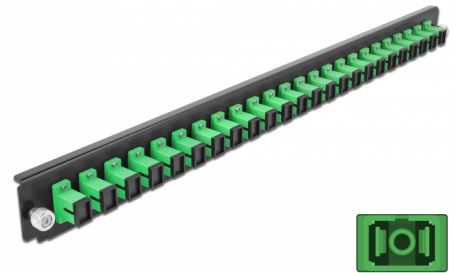

Delock Scatola di giunzione da 19" Pannello frontale da 24 porte SC Simplex verde

Descrizione

Questo pannello frontale Delock può essere montato in una scatola di giunzione da 19" Delock.

Articolo n. 43352

EAN: 4043619433520

Paese di origine: China

Pacchetto: White Box

Dettagli tecnici

- Connettori:
24 x SC Simplex femmina >
24 x SC Simplex femmina
- Colore: verde
- Per 24 fibre monomodali OS2
- Spinotto in ceramica di zirconio con tappo di protezione
- Per il montaggio in scatola di giunzione da 19", 1U
- Custodia colore: nero
- Dimensioni (LxPxA): ca. 482,6 x 44,0 x 44,0 mm

Requisiti di sistema

- Scatola di giunzione per fibre ottiche Delock da 19" 43350

Contenuto della confezione

- Pannello frontale della scatola di giunzione da 19"

Immagini

General

Mounting type:	19 in
----------------	-------

Physical characteristics

Custodia colore:	nero
Depth:	44 mm
Width:	482,6 mm
Height:	44 mm