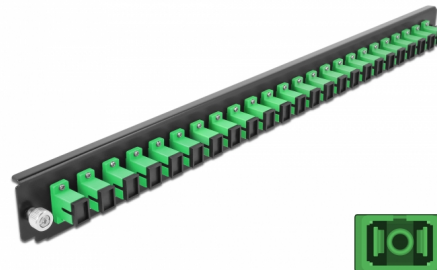

Delock 19" Εμπρόσθιο Κάλυμμα Κυτίου Σύνδεσης με 24 θύρες SC Simplex σύνδεσης πράσινο

Περιγραφή

Αυτό το εμπρόσθιο κάλυμμα της Delock μπορεί να τοποθετηθεί σε ένα κυτίο σύνδεσης 19" της Delock.

Αρ. προϊόντος 43352

EAN: 4043619433520

Χώρα προέλευσης: China

Συσκευασία: White Box

Προδιαγραφές

- Συνδετήρας:
 - 24 x SC Simplex θηλυκό >
 - 24 x SC Simplex θηλυκό
- Χρώμα: πράσινο
- Για οπτικές ίνες απλής λειτουργίας 24 OS2
- Κεραμικός δακτύλιος καλωδίων ζirkονίου με προστατευτικό καπάκι
- Για τοποθέτηση σε κυτίο σύνδεσης 19", 1U
- Περίβλημα Χρώμα: μαύρο
- Διαστάσεις (ΜxΠxΥ): περ. 482,6 x 44,0 x 44,0 mm

Απαιτήσεις συστήματος

- Delock 19" Κυτίου Σύνδεσης Οπτικών Ινών 43350

Περιεχόμενα συσκευασίας

- 19" εμπρόσθιο κάλυμμα κυτίου σύνδεσης

Εικόνες

General

Mounting type:	19 in
----------------	-------

Physical characteristics

Περιβλήμα Χρώμα:	μαύρο
Depth:	44 mm
Width:	482,6 mm
Height:	44 mm