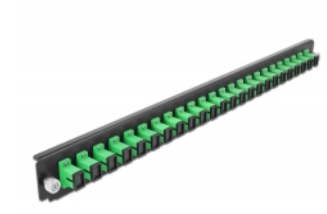

Delock 19" Εμπρόσθιο Κάλυμμα Κυτίου Σύνδεσης με 24 θύρες SC Simplex σύνδεσης πράσινο

Περιγραφή

Αυτό το εμπρόσθιο κάλυμμα της Delock μπορεί να τοποθετηθεί σε ένα κυτίο σύνδεσης 19" της Delock.

Αρ. προϊόντος 43352

EAN: 4043619433520

Χώρα προέλευσης: China

Συσκευασία: White Box

Προδιαγραφές

- Συνδετήρας:
 - 24 x SC Simplex θηλυκό >
 - 24 x SC Simplex θηλυκό
- Χρώμα: πράσινο
- Για οπτικές ίνες απλής λειτουργίας 24 OS2
- Κεραμικός δακτύλιος καλωδίων ζirkονίου με προστατευτικό καπάκι
- Για τοποθέτηση σε κυτίο σύνδεσης 19", 1U
- Περίβλημα Χρώμα: μαύρο
- Διαστάσεις (ΜxΠxΥ): περ. 482,6 x 44,0 x 44,0 mm

Απαιτήσεις συστήματος

- Delock 19" Κυτίου Σύνδεσης Οπτικών Ινών 43350

Περιεχόμενα συσκευασίας

- 19" εμπρόσθιο κάλυμμα κυτίου σύνδεσης

Εικόνες

General

Mounting type:	19 in
----------------	-------

Physical characteristics

Περιβλήμα Χρώμα:	μαύρο
Depth:	44 mm
Width:	482,6 mm
Height:	44 mm