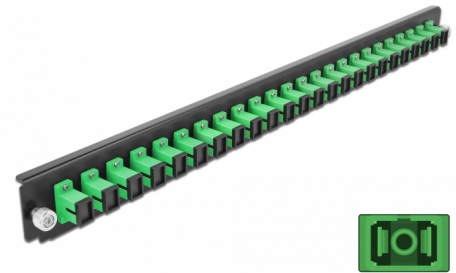

# Delock 19" LWL Spleißbox Frontblende 24 Port SC Simplex grün

## Beschreibung

Diese Frontblende von Delock kann in die 19" Spleißbox von Delock eingebaut werden.

**Artikel-Nr. 43352**

EAN: 4043619433520

Ursprungsland: China

Verpackung: White Box

## Technische Daten

- Anschlüsse:
  - 24 x SC Simplex Buchse >
  - 24 x SC Simplex Buchse
- Farbe: grün
- Für 24 OS2 Singlemode Fasern
- Zirconium Keramik Ferrule mit Schutzkappe
- Zur Montage in 19" Spleißbox, 1 HE
- Gehäusefarbe: schwarz
- Maße (LxBxH): ca. 482,6 x 44,0 x 44,0 mm

## Packungsinhalt

- 19" Spleißbox Frontblende

---