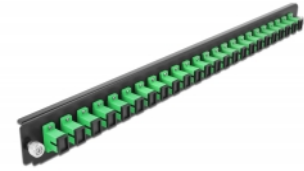

- 19" Spleißbox Frontblende

Abbildungen