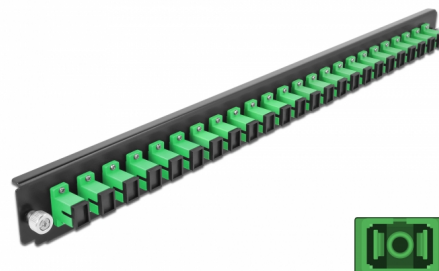

Delock Přední panel spojovací krabice rozměru 19" na 24 vývodů, SC Simplex, zelený

Popis

Tento přední panel značky Delock lze namontovat do spojovací krabice rozměru 19" značky Delock.

Číslo produktu 43352

EAN: 4043619433520

Země původu: China

Balení: White Box

Technické detaily

- Konektor:
24 x SC Simplex samice >
24 x SC Simplex samice
- Barva: zelený
- Pro 24 jednorežimových vláken OS2
- Zirkonický keramický kroužek s ochranou krytkou
- K montáži do spojovací krabice rozměru 19", 1U
- Pouzdro barva: černá
- Rozměry (DxŠxV): cca. 482,6 x 44,0 x 44,0 mm

Systemové požadavky

- Spojovací krabice na optická vlákna 43350, rozměr 19", značky Delock

Obsah balení

- Přední panel spojovací krabice rozměru 19"

Příslušenství

General

Mounting type:	19 in
----------------	-------

Physical characteristics

Pouzdro barva:	černá
Depth:	44 mm
Width:	482,6 mm
Height:	44 mm