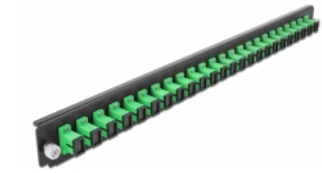

Delock Přední panel spojovací krabice rozměru 19" na 24 vývodů, SC Simplex, zelený

Popis

Tento přední panel značky Delock lze namontovat do spojovací krabice rozměru 19" značky Delock.

Číslo produktu 43352

EAN: 4043619433520

Země původu: China

Balení: White Box

Technické detaily

- Konektor:
24 x SC Simplex samice >
24 x SC Simplex samice
- Barva: zelený
- Pro 24 jednorežimových vláken OS2
- Zirkonický keramický kroužek s ochranou krytkou
- K montáži do spojovací krabice rozměru 19", 1U
- Pouzdro barva: černá
- Rozměry (DxŠxV): cca. 482,6 x 44,0 x 44,0 mm

Systemové požadavky

- Spojovací krabice na optická vlákna 43350, rozměr 19", značky Delock

Obsah balení

- Přední panel spojovací krabice rozměru 19"

Příslušenství

General

Mounting type:	19 in
----------------	-------

Physical characteristics

Pouzdro barva:	černá
Depth:	44 mm
Width:	482,6 mm
Height:	44 mm