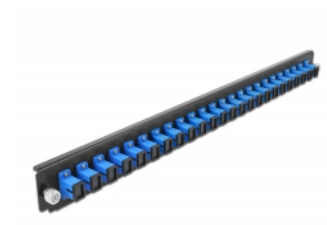

Delock 19" kötő doboz első panele 24 porttal SC Simplex kék

Leírás

Ez a Delock első panel beépíthető egy Delock 19" kötő dobozba.

Tételszám 43351

EAN: 4043619433513

Származási hely: China

Csomag: White Box

Műszaki adatok

- Csatlakozó:
24 x SC Simplex hüvely >
24 x SC Simplex hüvely
- Szín: kék
- 24 db. OS2, egyetlen módozatú szálhoz
- Cirkónia kerámiából készült kábelátvezető, védősapkával
- 19" kötő dobozba való beépítéshez, 1U
- Borítás szín: fekete
- Méretek (HxSzxM): kb. 482,6 x 44,0 x 44,0 mm

Rendszerkövetelmények

- Delock 19" optikai kötő doboz 43348

A csomag tartalma

- 19" kötő doboz első panelje

Képek

General

Mounting type:	19 in
----------------	-------

Physical characteristics

Borítás szín:	fekete
Depth:	44 mm
Width:	482,6 mm
Height:	44 mm