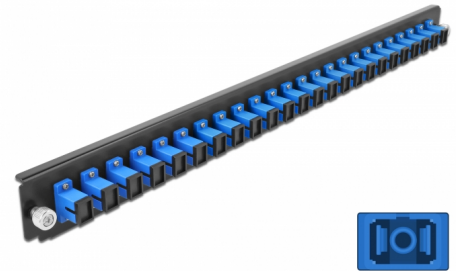

Delock 19" kötő doboz első panele 24 porttal SC Simplex kék

Leírás

Ez a Delock első panel beépíthető egy Delock 19" kötő dobozba.

Tételszám 43351

EAN: 4043619433513

Származási hely: China

Csomag: White Box

Műszaki adatok

- Csatlakozó:
24 x SC Simplex hüvely >
24 x SC Simplex hüvely
- Szín: kék
- 24 db. OS2, egyetlen módozatú szálhoz
- Cirkónia kerámiából készült kábelátvezető, védősapkával
- 19" kötő dobozba való beépítéshez, 1U
- Borítás szín: fekete
- Méretek (HxSzxM): kb. 482,6 x 44,0 x 44,0 mm

Rendszerkövetelmények

- Delock 19" optikai kötő doboz 43348

A csomag tartalma

- 19" kötő doboz első panelje

Képek

General

Mounting type:	19 in
----------------	-------

Physical characteristics

Borítás szín:	fekete
Depth:	44 mm
Width:	482,6 mm
Height:	44 mm