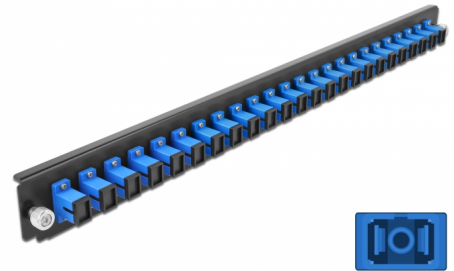

Delock 19" Frontpanel för skarvbox 24 portar SC Simplex blå

Beskrivning

Frontpanel från Delock som kan monteras i en 19" skarvbox från Delock.

Artikelnummer 43351

EAN: 4043619433513

Ursprungsland: China

Paket: White Box

Specifikationer

- Anslutning:
24 x SC Simplex hona >
24 x SC Simplex hona
- Färg: blå
- För 24 OS2-enstegsfiber
- Zirkonkeramikbeslag med skyddskåpa
- För montering i 19" skarvbox, 1U
- Hölje färg: svart
- Mått (LxBxH): ca 482,6 x 44,0 x 44,0 mm

Systemkrav

- Delock 19" skarvbox för fiberoptik 43348

Paketets innehåll

- 19" frontpanel för skarvbox

Bilder

General

Mounting type:	19 in
----------------	-------

Physical characteristics

Hölje färg:	svart
Depth:	44 mm
Width:	482,6 mm
Height:	44 mm