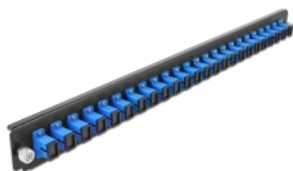

Delock 19" Panoul frontal al manșonului de legătură, 24 porturi SC Simplex, albastru

Descriere scurta

Acest panou frontal de la Delock poate fi montat într-un manșon de legătură 19" de la Delock.

Nr. 43351

EAN: 4043619433513

Țara de origine: China

Pachet: White Box

Detalii tehnice

- Conectori:
 - 24 x mamă SC Simplex >
 - 24 x mamă SC Simplex
- Culoare: albastru
- Pentru 24 de fibre cu un singur mod OS2
- Ferulă ceramică din zirconiu, cu capac de protecție
- Pentru montarea într-un manșon de legătură 19", 1U
- Carcasa uitoare: negru
- Dimensiunii (LxIxI): aprox. 482,6 x 44,0 x 44,0 mm

Cerinte de sistem

- Delock 19" Manșon de legătură din fibră optică 43348

Pachetul contine

- 19" panoul frontal al manșonului de legătură

Imagini

General

Mounting type:	19 in
----------------	-------

Physical characteristics

Carcasa uloare:	negru
Depth:	44 mm
Width:	482,6 mm
Height:	44 mm