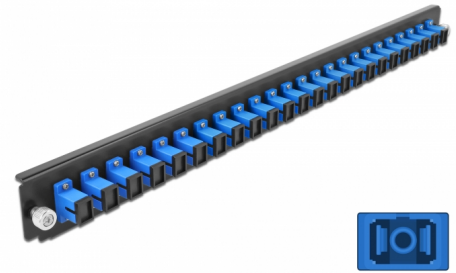

Delock 19" Panoul frontal al manșonului de legătură, 24 porturi SC Simplex, albastru

Descriere scurta

Acest panou frontal de la Delock poate fi montat într-un manșon de legătură 19" de la Delock.

Nr. 43351

EAN: 4043619433513

Țara de origine: China

Pachet: White Box

Detalii tehnice

- Conectori:
 - 24 x mamă SC Simplex >
 - 24 x mamă SC Simplex
- Culoare: albastru
- Pentru 24 de fibre cu un singur mod OS2
- Ferulă ceramică din zirconiu, cu capac de protecție
- Pentru montarea într-un manșon de legătură 19", 1U
- Carcasa uitoare: negru
- Dimensiunii (LxIxI): aprox. 482,6 x 44,0 x 44,0 mm

Cerinte de sistem

- Delock 19" Manșon de legătură din fibră optică 43348

Pachetul contine

- 19" panoul frontal al manșonului de legătură

Imagini

General

Mounting type:	19 in
----------------	-------

Physical characteristics

Carcasa uloare:	negru
Depth:	44 mm
Width:	482,6 mm
Height:	44 mm