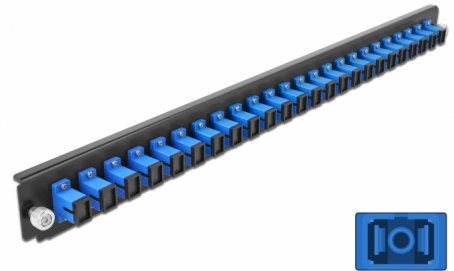

Delock Panel frontowy 19", 24 porty SC Simplex, niebieski

Opis

Panel Delock 19" może być montowany na puszcze Delock 19".

Numer artykułu 43351

EAN: 4043619433513

Kraj pochodzenia: China

Opakowanie: White Box

Szczegóły techniczne

- Złącze:
24 x SC Simplex żeński >
24 x SC Simplex żeński
- Kolor: niebieski
- Do światłowodów jednomodowych 24 OS2
- Tulejka z ceramiki cyrkonowej z zaślepką
- Do montowania puszce 19", 1U
- Obudowa kolor: czarny
- Wymiary (DxSxW): ok. 482,6 x 44,0 x 44,0 mm

Wymagania systemowe

- Puszka kablowa Delock 19" do światłowodu, 43348

Zawartość opakowania

- Panel frontowy puszki 19"

Zdjęcia

General

Mounting type:	19 in
----------------	-------

Physical characteristics

Obudowa kolor:	czarny
Depth:	44 mm
Width:	482,6 mm
Height:	44 mm