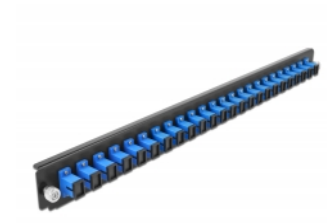

Delock Panel frontowy 19", 24 porty SC Simplex, niebieski

Opis

Panel Delock 19" może być montowany na puszcze Delock 19".

Numer artykułu 43351

EAN: 4043619433513

Kraj pochodzenia: China

Opakowanie: White Box

Szczegóły techniczne

- Złącze:
24 x SC Simplex żeński >
24 x SC Simplex żeński
- Kolor: niebieski
- Do światłowodów jednomodowych 24 OS2
- Tulejka z ceramiki cyrkonowej z zaślepką
- Do montowania puszce 19", 1U
- Obudowa kolor: czarny
- Wymiary (DxSxW): ok. 482,6 x 44,0 x 44,0 mm

Wymagania systemowe

- Puszka kablowa Delock 19" do światłowodu, 43348

Zawartość opakowania

- Panel frontowy puszki 19"

Zdjęcia

General

Mounting type:	19 in
----------------	-------

Physical characteristics

Obudowa kolor:	czarny
Depth:	44 mm
Width:	482,6 mm
Height:	44 mm