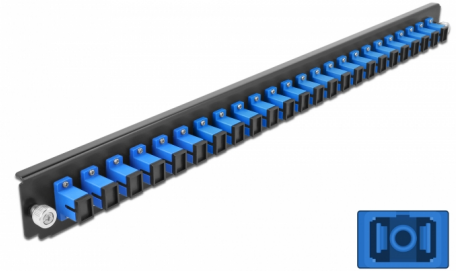

Delock Prednja ploča 19" spojne kutije 24 ulaza SC Simplex plava

Opis

Ova prednja ploča tvrtke Delock može se montirati u 19" spojnu kutiju tvrtke Delock.

Predmet br. 43351

EAN: 4043619433513

Zemlja podrijetla: China

Pakiranje: White Box

Tehnički podaci

- Priključak:
 - 24 x SC Simplex ženski >
 - 24 x SC Simplex ženski
- Boja: plava
- Za 24 OS2 jednostruka vlakna
- Cirkonijski keramički prsten s poklopcem za zaštitu
- Za montiranje u 19" spojnu kutiju, 1U
- Kućište boja: crno
- Mjere (DxŠxV): oko 482,6 x 44,0 x 44,0 mm

Preduvjeti sustava

- Delock 19" spojna kutija s optičkim vlaknima 43348

Sadržaj pakiranja

- Prednja ploča 19" spojne kutije

Slike

General

Mounting type:	19 in
----------------	-------

Physical characteristics

Kućište boja:	crne
Depth:	44 mm
Width:	482,6 mm
Height:	44 mm