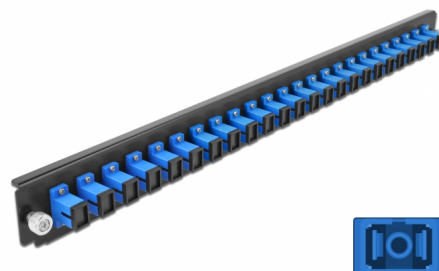

# Delock Scatola di giunzione da 19" Pannello frontale da 24 porte SC Simplex blu

## Descrizione

Questo pannello frontale Delock può essere montato in una scatola di giunzione da 19" Delock.

## Dettagli tecnici

- Connettori:  
24 x SC Simplex femmina >  
24 x SC Simplex femmina
- Colore: blu
- Per 24 fibre monomodali OS2
- Spinotto in ceramica di zirconio con tappo di protezione
- Per il montaggio in scatola di giunzione da 19", 1U
- Custodia colore: nero
- Dimensioni (LxPxA): ca. 482,6 x 44,0 x 44,0 mm

## Physical characteristics

Custodia colore:	nero
Depth:	44 mm
Width:	482,6 mm
Height:	44 mm