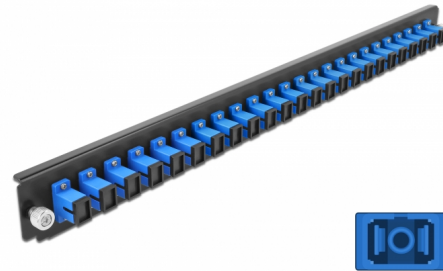

# Delock 19" Εμπρόσθιο Κάλυμμα Κυτίου Σύνδεσης με 24 θύρες SC Απλής σύνδεσης μπλε

## Περιγραφή

Αυτό το εμπρόσθιο κάλυμμα της Delock μπορεί να τοποθετηθεί σε ένα κούτι σύνδεσης 19" της Delock.

## Προδιαγραφές

- Συνδετήρας:
  - 24 x SC Simplex θηλυκό >
  - 24 x SC Simplex θηλυκό
- Χρώμα: μπλε
- Για οπτικές ίνες απλής λειτουργίας 24 OS2
- Κεραμικός δακτύλιος καλωδίων ζirkονίου με προστατευτικό καπάκι
- Για τοποθέτηση σε κούτι σύνδεσης 19", 1U
- Περίβλημα Χρώμα: μαύρο
- Διαστάσεις (ΜxΠxΥ): περ. 482,6 x 44,0 x 44,0 mm

## Physical characteristics

Περιβλήμα Χρώμα:	μαύρο
Depth:	44 mm
Width:	482,6 mm
Height:	44 mm