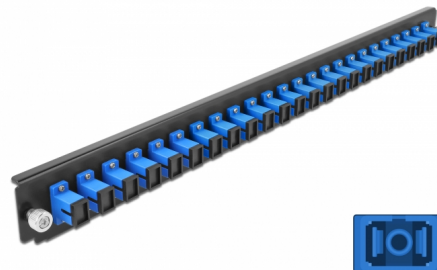

# Delock Panneau frontal de boîtier d'épissure 19", 24 ports SC Simplex ,bleu

## Description

Ce panneau frontal de Delock peut être monté sur un boîtier à épissure de 19" Delock.

**N° produit 43351**

EAN: 4043619433513

Pays d'origine: China

Emballage: White Box

## Détails techniques

- Connecteurs :  
24 x SC Simplex femelle >  
24 x SC Simplex femelle
- Couleur : bleu
- Pour 24 fibres OS2 Simple-mode
- Férule en céramique de zirconium avec capuchon de protection
- Pour le montage sur un boîtier à épissure 19", 1 unité
- Boîtier couleur: noir
- Dimensions (LxlxH) : env. 482,6 x 44,0 x 44,0 mm

## Contenu de l'emballage

- Panneau frontal de boîtier à épaisseur 19"

---