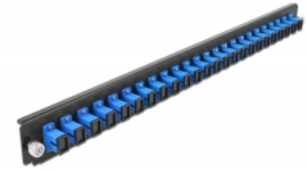

Delock Caja de empalme Panel Frontal 24 puertos SC Simplex azul de 19"

Descripción

Se puede montar este panel frontal de Delock en una caja de empalme de 19" de Delock.

Número de elemento 43351

EAN: 4043619433513

Pais de origen: China

Paquete: White Box

Detalles técnicos

- Conectores:
 - 24 x SC sencillo hembra >
 - 24 x SC sencillo hembra
- Color: azul
- Para 24 fibras monomodo OS2
- Contera de cerámica de circonio con tapa de protección
- Para montar en caja de empalmes de 19", 1U
- Carcasa color: negro
- Dimensiones (LAXANxAL): aprox. 482,6 x 44,0 x 44,0 mm

Requisitos del sistema

- Caja de empalme de fibra óptica Delock 43348 de 19"

Contenido del paquete

- Caja de empalme panel frontal de 19"

Image

General

Mounting type:	19 in
----------------	-------

Physical characteristics

Carcasa color:	negro
Depth:	44 mm
Width:	482,6 mm
Height:	44 mm