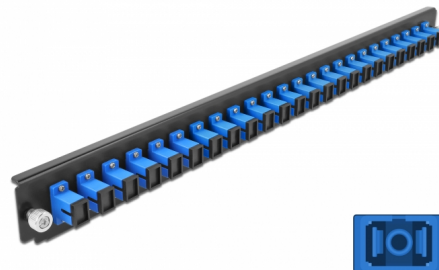

Delock Caja de empalme Panel Frontal 24 puertos SC Simplex azul de 19"

Descripción

Se puede montar este panel frontal de Delock en una caja de empalme de 19" de Delock.

Número de elemento 43351

EAN: 4043619433513

Pais de origen: China

Paquete: White Box

Detalles técnicos

- Conectores:
 - 24 x SC sencillo hembra >
 - 24 x SC sencillo hembra
- Color: azul
- Para 24 fibras monomodo OS2
- Contera de cerámica de circonio con tapa de protección
- Para montar en caja de empalmes de 19", 1U
- Carcasa color: negro
- Dimensiones (LAXANxAL): aprox. 482,6 x 44,0 x 44,0 mm

Requisitos del sistema

- Caja de empalme de fibra óptica Delock 43348 de 19"

Contenido del paquete

- Caja de empalme panel frontal de 19"

Image

General

Mounting type:	19 in
----------------	-------

Physical characteristics

Carcasa color:	negro
Depth:	44 mm
Width:	482,6 mm
Height:	44 mm