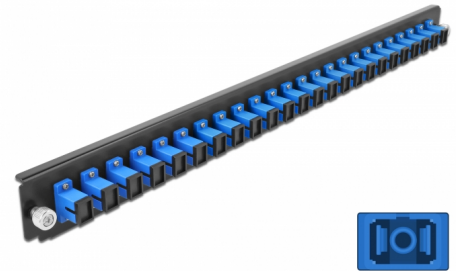

Delock 19" LWL Spleißbox Frontblende 24 Port SC Simplex blau

Beschreibung

Diese Frontblende von Delock kann in die 19" Spleißbox von Delock eingebaut werden.

Artikel-Nr. 43351

EAN: 4043619433513

Ursprungsland: China

Verpackung: White Box

Technische Daten

- Anschlüsse:
 - 24 x SC Simplex Buchse >
 - 24 x SC Simplex Buchse
- Farbe: blau
- Für 24 OS2 Singlemode Fasern
- Zirconium Keramik Ferrule mit Schutzkappe
- Zur Montage in 19" Spleißbox, 1 HE
- Gehäusefarbe: schwarz
- Maße (LxBxH): ca. 482,6 x 44,0 x 44,0 mm

Systemvoraussetzungen

- Delock 19" Glasfaser Spleißbox 43348

Packungsinhalt

- 19" Spleißbox Frontblende

Abbildungen

Allgemein

Montageart:	19"
-------------	-----

Physikalische Eigenschaften

Gehäusefarbe:	schwarz
Tiefe:	44 mm
Breite:	482,6 mm
Höhe:	44 mm