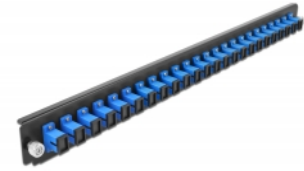

Delock 19" LWL Spleißbox Frontblende 24 Port SC Simplex blau

Beschreibung

Diese Frontblende von Delock kann in die 19" Spleißbox von Delock eingebaut werden.

Artikel-Nr. 43351

EAN: 4043619433513

Ursprungsland: China

Verpackung: White Box

Technische Daten

- Anschlüsse:
 - 24 x SC Simplex Buchse >
 - 24 x SC Simplex Buchse
- Farbe: blau
- Für 24 OS2 Singlemode Fasern
- Zirconium Keramik Ferrule mit Schutzkappe
- Zur Montage in 19" Spleißbox, 1 HE
- Gehäusefarbe: schwarz
- Maße (LxBxH): ca. 482,6 x 44,0 x 44,0 mm

Systemvoraussetzungen

- Delock 19" Glasfaser Spleißbox 43348

Packungsinhalt

- 19" Spleißbox Frontblende

Abbildungen

Allgemein

Montageart:	19"
-------------	-----

Physikalische Eigenschaften

Gehäusefarbe:	schwarz
Tiefe:	44 mm
Breite:	482,6 mm
Höhe:	44 mm