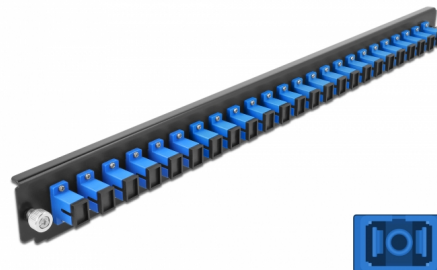

# Delock Přední panel spojovací krabice rozměru 19" na 24 vývodů, SC Simplex, modrý

## Popis

Tento přední panel značky Delock lze namontovat do spojovací krabice rozměru 19" značky Delock.

**Číslo produktu 43351**

EAN: 4043619433513

Země původu: China

Balení: White Box

## Technické detaily

- Konektor:  
24 x SC Simplex samice >  
24 x SC Simplex samice
- Barva: modrý
- Pro 24 jednorežimových vláken OS2
- Zirkonický keramický kroužek s ochranou krytkou
- K montáži do spojovací krabice rozměru 19", 1U
- Pouzdro barva: černá
- Rozměry (DxŠxV): cca. 482,6 x 44,0 x 44,0 mm

## Physical characteristics

Pouzdro barva:	černá
Depth:	44 mm
Width:	482,6 mm
Height:	44 mm