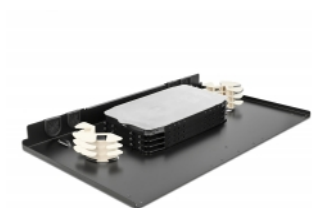

- 19" Manșon de legătură cu Fibră Optică
- Bara de susținere prin cablu
- 4 x casetă de legătură pentru 24 de stenturi
- 2 x M20 garnituri de etanșare a cablului
- 4 x bridă din plastic
- Manual de instalare

Imagini