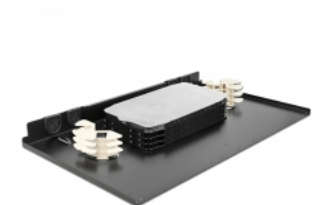

- 4 x kasety puszki na 24 wypustki
- 2 x tuleja kabla
- 4 x opaska zaciskowa
- Instrukcja montażu

Zdjęcia