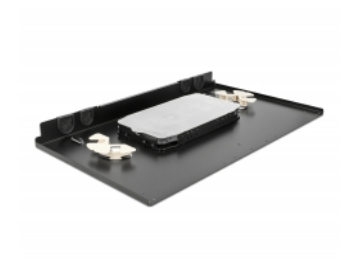

- 2 x spojne kasete za 24 jezičaka
- 2 x M20 kablskih uvodnica
- 4 x plastična vezica
- Priručnik za instalaciju

Slike