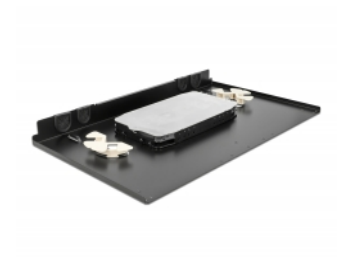

Delock 19" κωτίο σύνδεσης οπτικών ινών ίνες 48

Περιγραφή

Αυτό το κωτίο σύνδεσης της Delock μπορεί να τοποθετηθεί σε πλαίσιο 19". Η κασέτα διευρύνεται, και έτσι είναι εύκολη η εργασία και στις δύο πλευρές των ζευκτών χωρίς την αφαίρεση του καλύμματος.

Συσκευασία: White Box

Προδιαγραφές

- Για τοποθέτηση σε πλαίσιο 19", 1U
- Για οπτικές ίνες 48
- Δίσκος που επεκτείνεται, με γωνία 45°
- Με δυνατότητα κλειδώματος με κοχλία με ροζέττα
- Πλατφόρμα στήριξης καλωδίου
- 4 πλευρικές υποδοχές καλωδίου
- Θερμοκρασία λειτουργίας: -20 °C ~ 70 °C
- Περιβλήμα Χρώμα: μαύρο
- Διαστάσεις (ΜκΠxΥ): περ. 482,6 x 338,5 x 43,7 mm

Απαιτήσεις συστήματος

- Delock 19" εμπρόσθιο πλαίσιο κωτίου σύνδεσης

Περιεχόμενα συσκευασίας

- 19" κωτίο σύνδεσης οπτικών ινών
- Πλατφόρμα στήριξης καλωδίου

- 2 x κασέτες σύνδεσης για 24 τεμάχια οπτικής ίνας
- 2 x M20 σφράγισμα καλωδίου
- 4 x Δερματικό
- Εγχειρίδιο εγκατάστασης

Εικόνες

General

Mounting type:	19 in
----------------	-------

Physical characteristics

Περίβλημα Χρώμα:	μαύρο
Depth:	338.5 mm
Width:	482,6 mm
Height:	43.7 mm