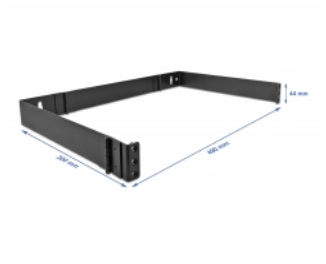

Delock Rack 19" montowany na ścianie, 1U, składany, czarny

Opis

Rack Delock pozwala montować urządzenia 19" na ścianie, np, krosownica 1U, głębokość do 30 cm. Jednostronny zawias ułatwia montaż.

Składana konstrukcja oszczędza miejsce

Składana konstrukcja pozwala na oszczędność miejsca i łatwy montaż.

Numer artykułu 43318

EAN: 4043619433186

Kraj pochodzenia:
Taiwan, Republic of
China

Opakowanie: White Box

Szczegóły techniczne

- Do montowania urządzeń 19" 1U (maks. 30 cm głębokości)
- Składana
- Z zawiasem
- Metalowa obudowa
- Kolor: czarny
- Wymiary (DxSxW): ok. 490 x 300 x 44 mm

Zawartość opakowania

- Rack naścienny 19"
- 4 x śruby

Zdjęcia

General

Mounting type:	19 in
----------------	-------

Physical characteristics

Materiał:	metal
Długość:	490 mm
Width:	300 mm
Height:	44 mm
Kolor:	czarny