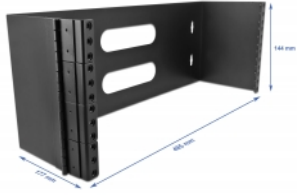

Delock Βάση Τοποθέτησης Τοίχου 19" 4U μαύρο

Περιγραφή

Αυτή η βάση της Delock μπορεί να χρησιμοποιηθεί για τοποθέτηση σε τοίχο συσκευών 19" π.χ. για τέσσερις πίνακες συνδέσεων με ύψος μιας μονάδας (U) και έως και 14 εκ. βάθος. Ο μονόπλευρος άξονας επιτρέπει εύκολη τοποθέτηση.

Αρ. προϊόντος 43317

EAN: 4043619433179

Χώρα προέλευσης:
Taiwan, Republic of
China

Συσκευασία: White Box

Προδιαγραφές

- Για τοποθέτηση συσκευών 19" με 4U (μέγ. βάθος 14 εκ.)
- Με άξονα
- Μεταλλικό περίβλημα
- Χρώμα: μαύρο
- Διαστάσεις (ΜxΠxΥ): περ. 485 x 177 x 144 mm

Περιεχόμενα συσκευασίας

- Βάση τοποθέτησης τοίχου 19"
- 16 x βίδες

Εικόνες

General

Mounting type:	19 in
----------------	-------

Physical characteristics

Υλικό:	μέταλλο
Μήκος:	485 mm
Width:	177 mm
Height:	144 mm
Χρώμα:	μαύρο