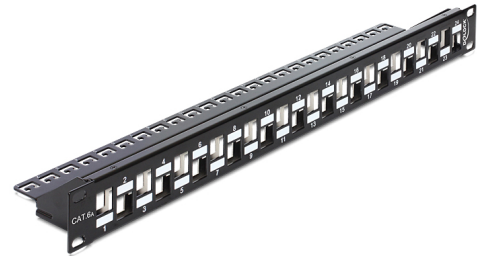

Delock 19" Keystone Patchpanel 24 Port abgestuft schwarz

Beschreibung

Dieses Patchpanel von Delock können Sie zum Einbau in einen 19" Geräteschrank verwenden. Durch die standardisierten Abmessungen ist es zur einfachen Snap-In Montage von 24 Keystone Modulen geeignet.

Artikel-Nr. 43278

EAN: 4043619432783

Ursprungsland: China

Verpackung: Box

Technische Daten

- 24 Keystone Ports mit 19,2 x 14,9 mm
- Abgestufte Anordnung für geringes Übersprechen
- Zur Montage in 19" Schränken, 1 HE
- Aufgedrucktes Beschriftungsfeld
- Abnehmbare Entlastungsschiene
- Farbe: Schwarz
- Maße (LxBxH): ca. 482 x 44 x 93 mm

Packungsinhalt

- Keystone Patchpanel
- Erdungskabel mit Schraube
- 24 Kabelbinder

Abbildungen